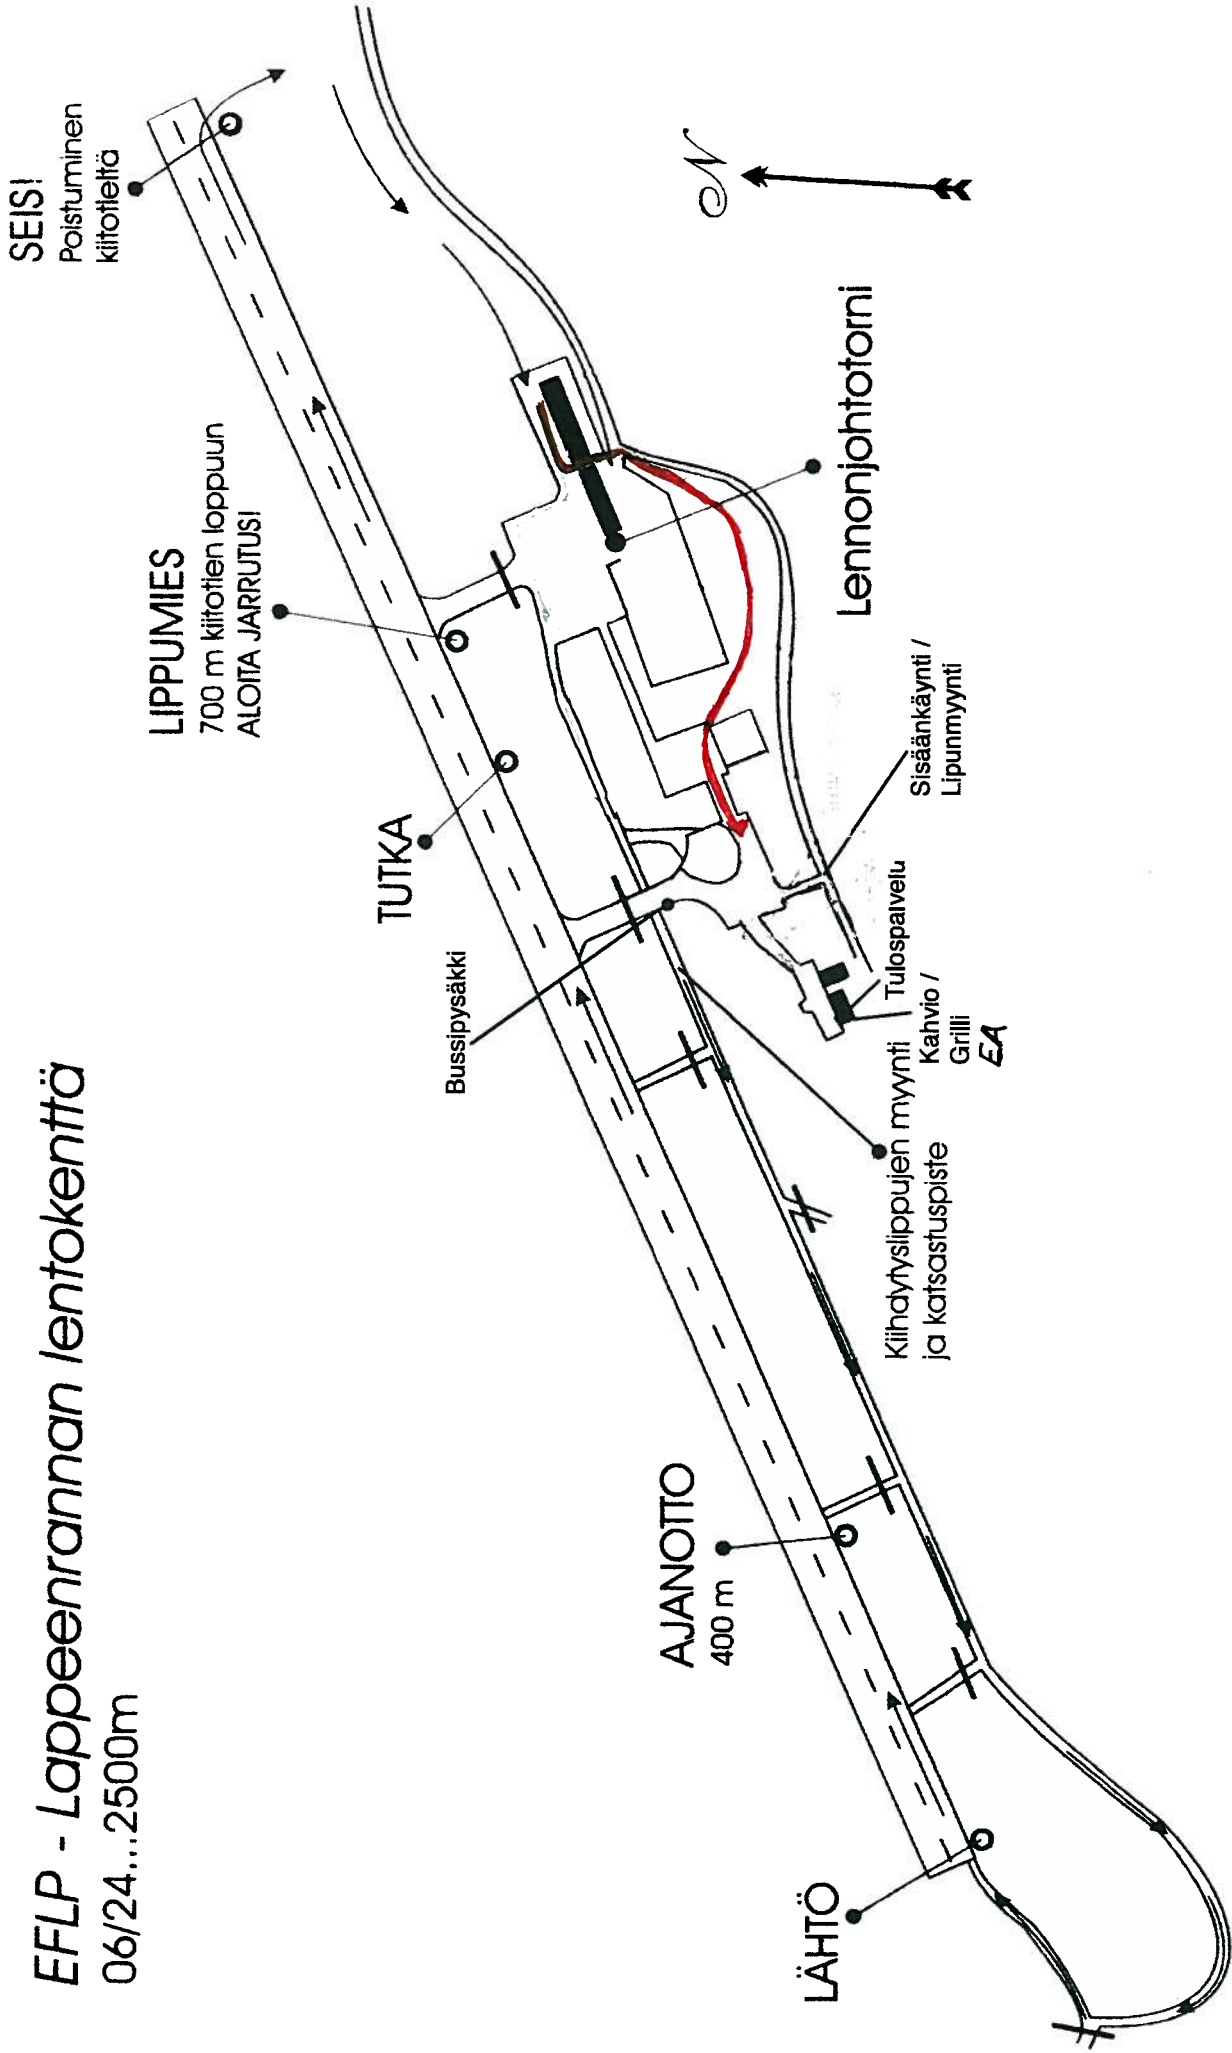

EFLP - Lappeenrannan lentokenttä

06/24...2500m

— = lippusumma